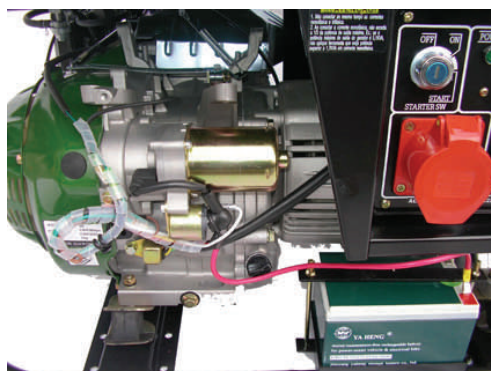

SERIE LUXE

916€

P.V.P. recomendado IVA incluido

TODOS LOS ARTÍCULOS PRESENTADOS TIENEN GARANTÍA DE 2 AÑOS.